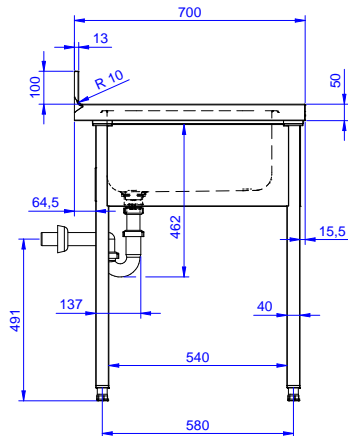

Descrizione

Articolo N° _____

Lavatoio in acciaio inox AISI 304 con piano di lavoro da 50 mm e spessore 8/10. Insonorizzato con piega salvamani sui bordi e dotato di involucro perimetrale ed angoli saldati. Gambe quadre in acciaio inox AISI 304 (40x40 mm) con piedini regolabili in altezza. Alzatina paraspruzzi posteriore con raggiatura 10 mm, altezza 100 mm e spessore 13 mm. Una vasca da 500x500xh250 mm dotata di tubo troppopieno e piletta di scarico da 2". Gocciolatoio stampato posizionato sulla parte sinistra.

Fronte

Lato

D = Scarico acqua

Alto

Informazioni chiave

 Dimensioni esterne,
 larghezza:

132899 (SL14DN) 1400 mm

 Dimensioni esterne,
 profondità:

700 mm

Dimensioni esterne, altezza:

900 mm

Dimensione alzatina, altezza:

100 mm

 Dimensione alzatina,
 profondità:

13 mm

Dimensione alzatina, raggio:

R=10

Numero di vasche:

1

Dimensione vasca:

600x500xH300

Peso netto:

46 kg