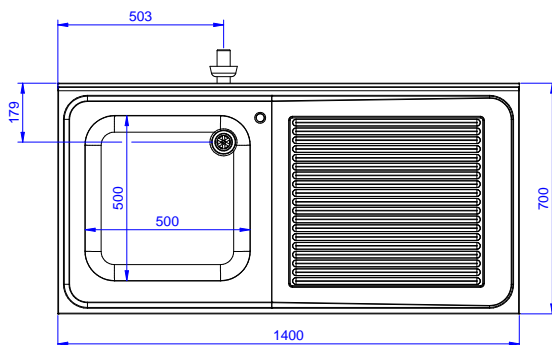

Descrizione

Articolo N° _____

Lavatoio in acciaio inox AISI 304 con piano di lavoro da 50 mm e spessore 8/10. Insonorizzato con piega salvamani sui bordi e dotato di involucro perimetrale ed angoli saldati. Gambe quadre in acciaio inox AISI 304 (40x40 mm) con piedini regolabili in altezza. Alzatina paraspruzzi posteriore con raggiatura 10 mm, altezza 100 mm e spessore 13 mm. Una vasca da 500x500xh250 mm dotata di tubo troppopieno e piletta di scarico da 2". Gocciolatoio stampato posizionato sulla parte sinistra.

Fronte

Lato

D = Scarico acqua

Alto

Informazioni chiave

 Dimensioni esterne,
 larghezza:

132899 (SL14DN) 1400 mm

 Dimensioni esterne,
 profondità:

700 mm

Dimensioni esterne, altezza:

900 mm

Dimensione alzatina, altezza:

100 mm

 Dimensione alzatina,
 profondità:

13 mm

Dimensione alzatina, raggio:

R=10

Numero di vasche:

1

Dimensione vasca:

600x500xH300

Peso netto:

46 kg