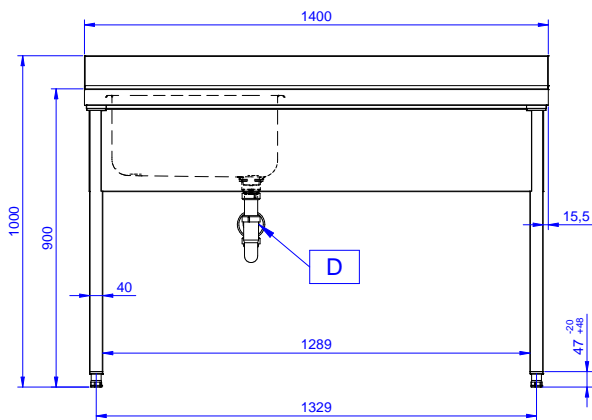

Descrizione

Articolo N° _____

Lavatoio in acciaio inox AISI 304 con piano di lavoro da 50 mm e spessore 8/10. Insonorizzato con piega salvamani sui bordi e dotato di involucro perimetrale ed angoli saldati. Gambe quadre in acciaio inox AISI 304 (40x40 mm) con piedini regolabili in altezza. Alzatina paraspruzzi posteriore con raggiatura 10 mm, altezza 100 mm e spessore 13 mm. Una vasca da 500x500xh250 mm dotata di tubo troppopieno e piletta di scarico da 2". Gocciolatoio stampato posizionato sulla parte sinistra.

Fronte

Lato

D = Scarico acqua

Alto

Informazioni chiave

 Dimensioni esterne,
 larghezza:

132899 (SL14DN) 1400 mm

 Dimensioni esterne,
 profondità:

700 mm

Dimensioni esterne, altezza:

900 mm

Dimensione alzatina, altezza:

100 mm

 Dimensione alzatina,
 profondità:

13 mm

Dimensione alzatina, raggio:

R=10

Numero di vasche:

1

Dimensione vasca:

600x500xH300

Peso netto:

46 kg